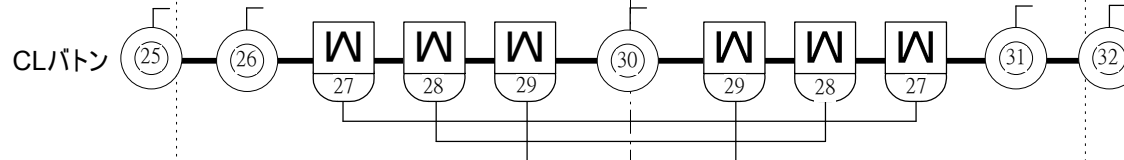

表参道 GROUND

※ミニプル トラス奥に自在ハンガーで仕込んでいます

2017/3/24現在

●Add:東京都渋谷区神宮前4-2-12 WES B1F
●Tel :03-5772-8566
●Fax :03-3746-1015

KEYS

- .. PAR56 5N 29/36
  4kg
- .. PAR56 5VN 10/12
  4kg
- .. PAR56 5M 10/12
  4kg
- .. FQ 23/33
  3.5kg
- .. CSQ 4/6
  8kg
- .. 2灯ミニプル 2/6
  3kg
- .. KM-14 2/2
  10kg
- .. ITO 0/6
  6kg
- .. ミラーポール
  5kg

トラス前 上段

ステージトラス

空き回路

トラス なし

CLボタン なし

ステージ ③⑦ ③⑧ ③⑨ ④⑩
④⑤ ④⑥ ④⑦ ④⑧

照明基本仕込み図

灯体内の数字は、回路番号です。
基本仕込は予告なしに変更する場合があります。

ステージトラス 246kg/吊荷重MAX250 Kg
CLボタン 35.5kg/吊荷重MAX100 Kg
サイドボタン 28kg/吊荷重MAX 30 Kg

1

0

1