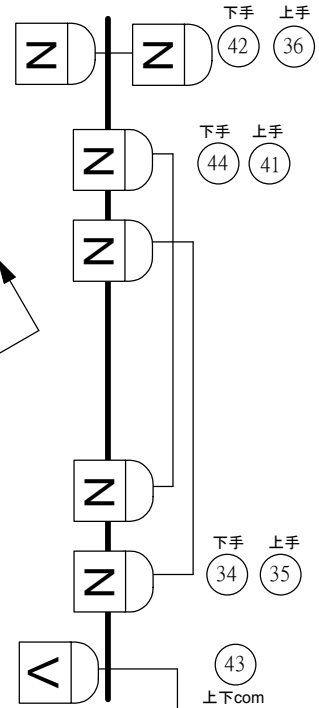

# 表参道 GROUND

※ミニプル トラス奥に自在ハンガーで仕込んでいます

2017/3/24現在

●Add:東京都渋谷区神宮前4-2-12 WES B1F  
 ●Tel :03-5772-8566  
 ●Fax :03-3746-1015

## KEYS

-  .. PAR56 5N 29/36  
4kg
-  .. PAR56 5VN 10/12  
4kg
-  .. PAR56 5M 10/12  
4kg
-  .. FQ 23/33  
3.5kg
-  .. CSQ 4/6  
8kg
-  .. 2灯ミニプル 2/6  
3kg
-  .. KM-14 2/2  
10kg
-  .. ITO 0/6  
6kg
-  .. ミラーポール  
5kg

トラス前 上段

ステージトラス

空き回路

トラス なし

CLボタン なし

ステージ ③⑦ ③⑧ ③⑨ ④⑩  
④⑤ ④⑥ ④⑦ ④⑧

## 照明基本仕込み図

灯体内の数字は、回路番号です。  
 基本仕込は予告なしに変更する場合があります。

ステージトラス 246kg/吊荷重MAX250 Kg  
 CLボタン 35.5kg/吊荷重MAX100 Kg  
 サイドボタン 28kg/吊荷重MAX 30 Kg

1

0

1