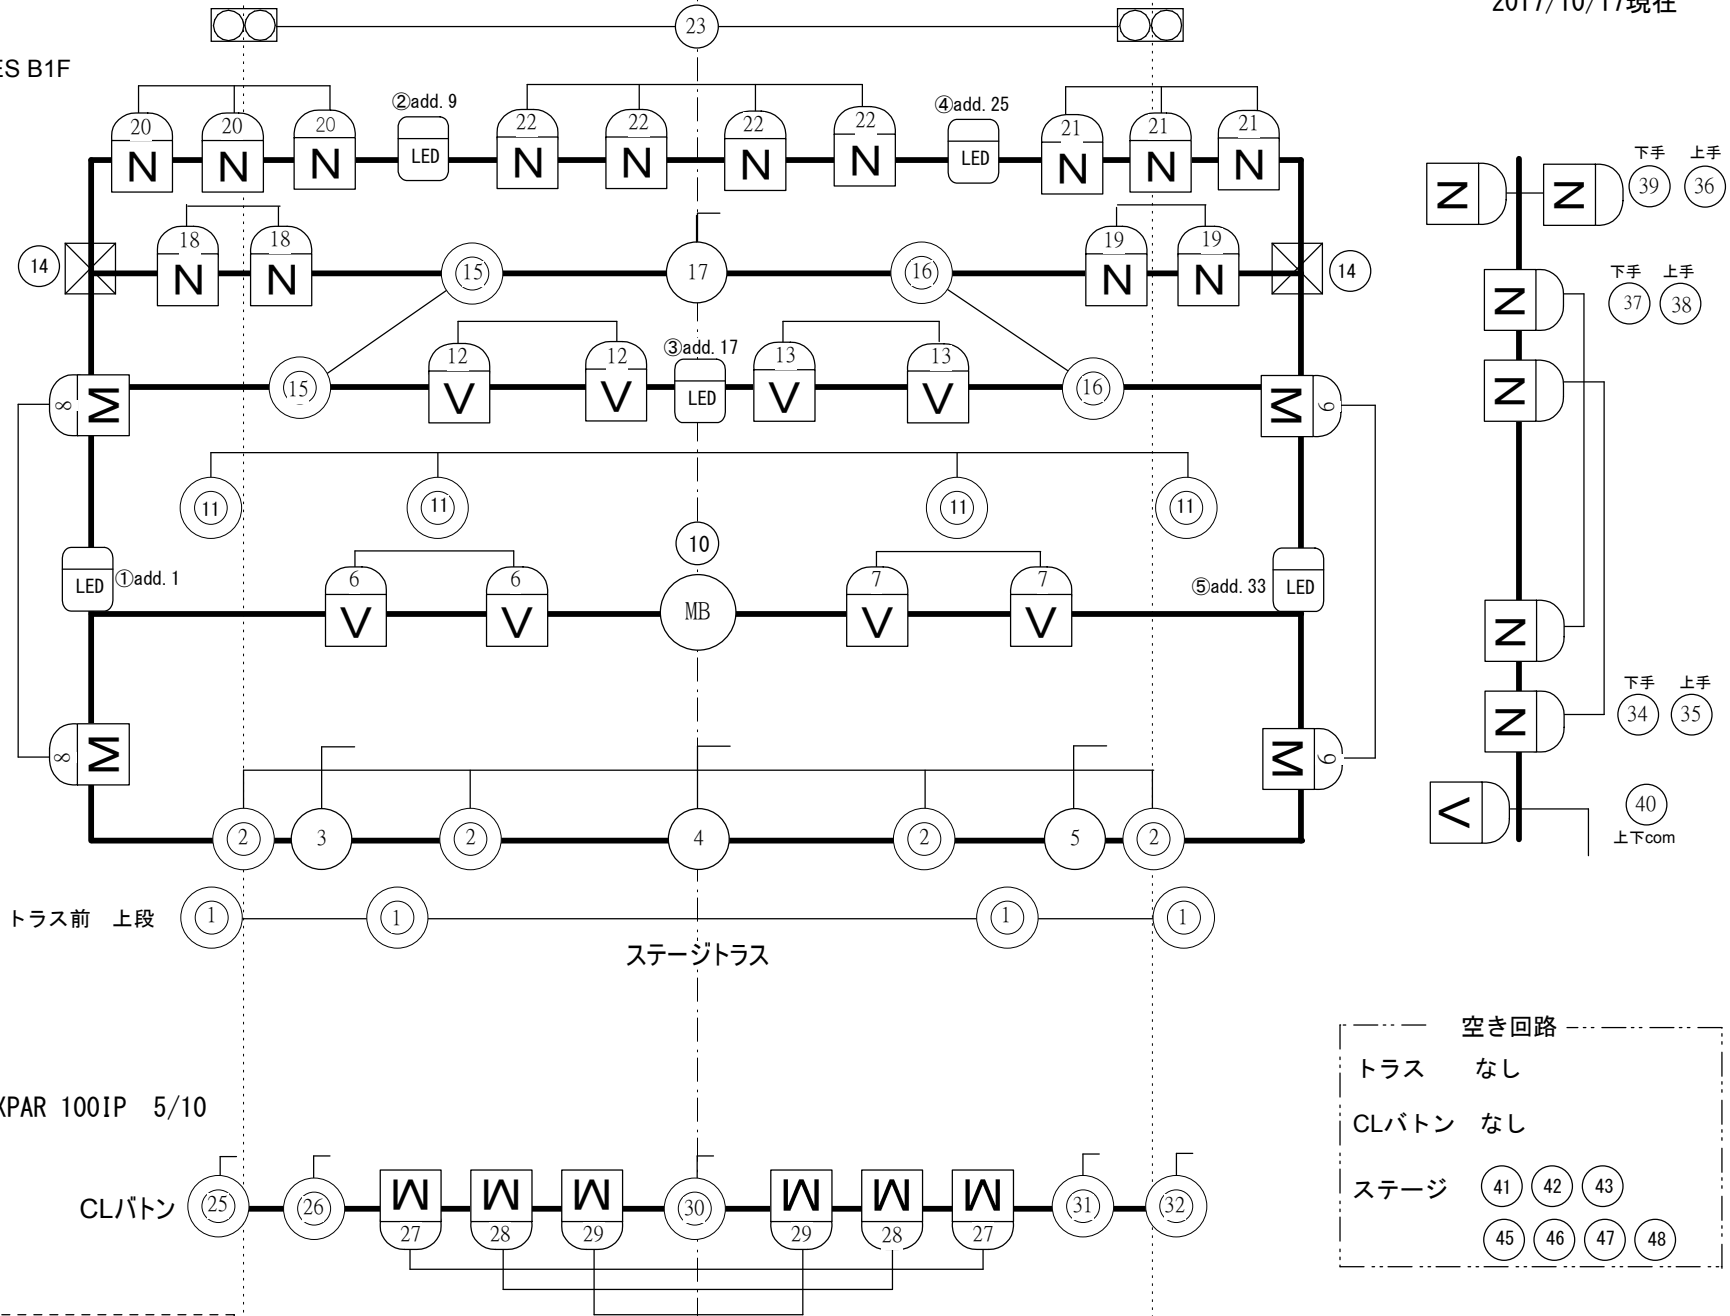

2灯ミニブル 2/6
3kg

KM-14 2/2
10kg

ITO 0/6
6kg

MB ..ミラーボール
5kg

LED .. Elation LED パーライト SIXPAR 100IP 5/10
8ch mode
4.5kg

※ミニブル トラス奥に自在ハンガーで仕込んでいます

2017/10/17現在

空き回路	
トラス	なし
CLボタン	なし
ステージ	(41) (42) (43) (45) (46) (47) (48)

照明基本仕込み図

灯体内の数字は、回路番号です。
 基本仕込は予告なしに変更する場合があります。

ステージトラス 245.5kg/吊荷重MAX250 Kg
 CLボタン 41.5kg/吊荷重MAX100 Kg
 サイドボタン 28kg/吊荷重MAX 30 Kg